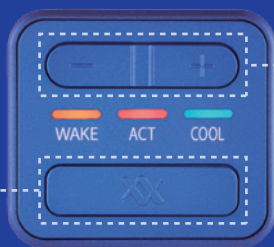

運動前の 筋肉の目覚まし

自宅を出る前や運動開始前に使用することで、眠った状態のカラダを起こす。いつでも走り出せる自分へ。

ACT [アクティベートモード]

本番の パフォーマンス発揮

レース前やポイント練習前に使用することで、筋肉のパフォーマンスを発揮。自分のトップスピードへ。

COOL [クールダウンモード]

運動後の熱くなった 筋肉をリセット

クールダウン後や帰宅後のリラックスタイムに。酷使した筋肉の速攻ケアや翌日に向けて理想的なコンディショニング実現へ。

ランニング前後のわずかな時間で セッティングが可能

STEP1

粘着パッドをセット

STEP2

電源ON

STEP3

モード選択

STEP4

出力調節

[本体操作部]

RUCOE RUN監修

理学療法士
アスレティックトレーナー

下山 陽子

- ◆川本整形外科勤務
- ◆2004年アテネ五輪
陸上競技代表チーム帯同
- ◆2006年ジュニア陸上競技選手権大会
代表チーム帯同

アスリートは自分の身体の「ベストな状態」を知っています。RUCOE RUNは、その「ベストな状態」に近付けるお手伝いができるギアです。筋肉に違和感がある時にも、心強い味方になります。