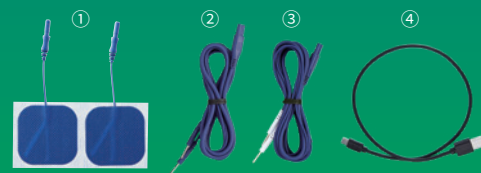

### [標準付属品]

- ① RUCOE粘着パッド(48×48mm・2枚):4パック  
2,640円(税抜 2,400円)
- ② RUCOE電極コード(φ1.5pin)青・1.3m:1本  
3,300円(税抜 3,000円)
- ③ RUCOE電極コード(φ1.5pin)薄灰・1.3m:1本  
3,300円(税抜 3,000円)
- ④ 充電コード(USB Type-C):1本  
880円(税抜 800円)