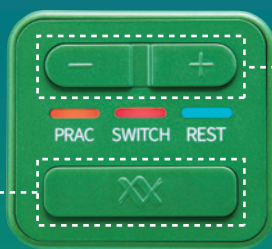

わずか4ステップで スピーディーなセッティングが可能

STEP1

粘着パッドをセット

STEP2

電源ON

STEP3

モード選択

STEP4

出力調節

[本体操作部]

メーカー希望小売価格
42,900円(税抜 39,000円)

[標準付属品]

- ① RUCOE粘着パッド(48×48mm・2枚):4パック
  2,640円(税抜 2,400円)
- ② RUCOE電極コード(φ1.5pin)青・1.3m:1本
  3,300円(税抜 3,000円)
- ③ RUCOE電極コード(φ1.5pin)薄灰・1.3m:1本
  3,300円(税抜 3,000円)
- ④ 充電コード(USB Type-C):1本
  880円(税抜 800円)